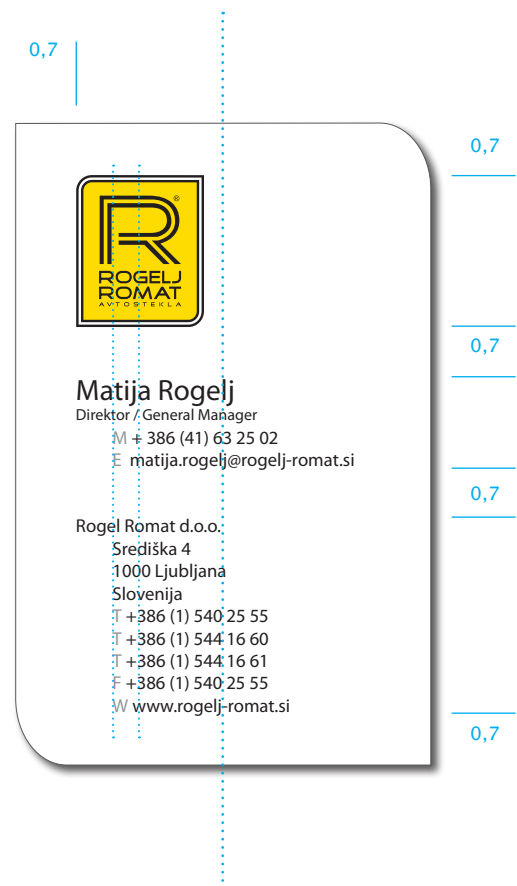

# Pomanjšave

Logotip se vedno pomanjšuje proporcionalno.  
Najmanjša priporočljiva velikost je 2cm.

Povečevanje logotipa je poljubno.

2cm

# Vizitka

Vizitka je velikosti 8,5x5,5 cm.

Predlagan papir: On Business, 300 g/m<sup>2</sup>.

Tisk je dvobaren, mat, plastifikacija, parcialni UV lak na logotipu.

Vse mere so v cm.

Sprednja stran vizitke

Zadnja stran vizitke

**Tipografija:**

- Myriad Pro, 11 pt, ime in priimek
- Myriad Pro, 6 pt, naziv
- Myriad Pro, 7 pt, ostali podatki